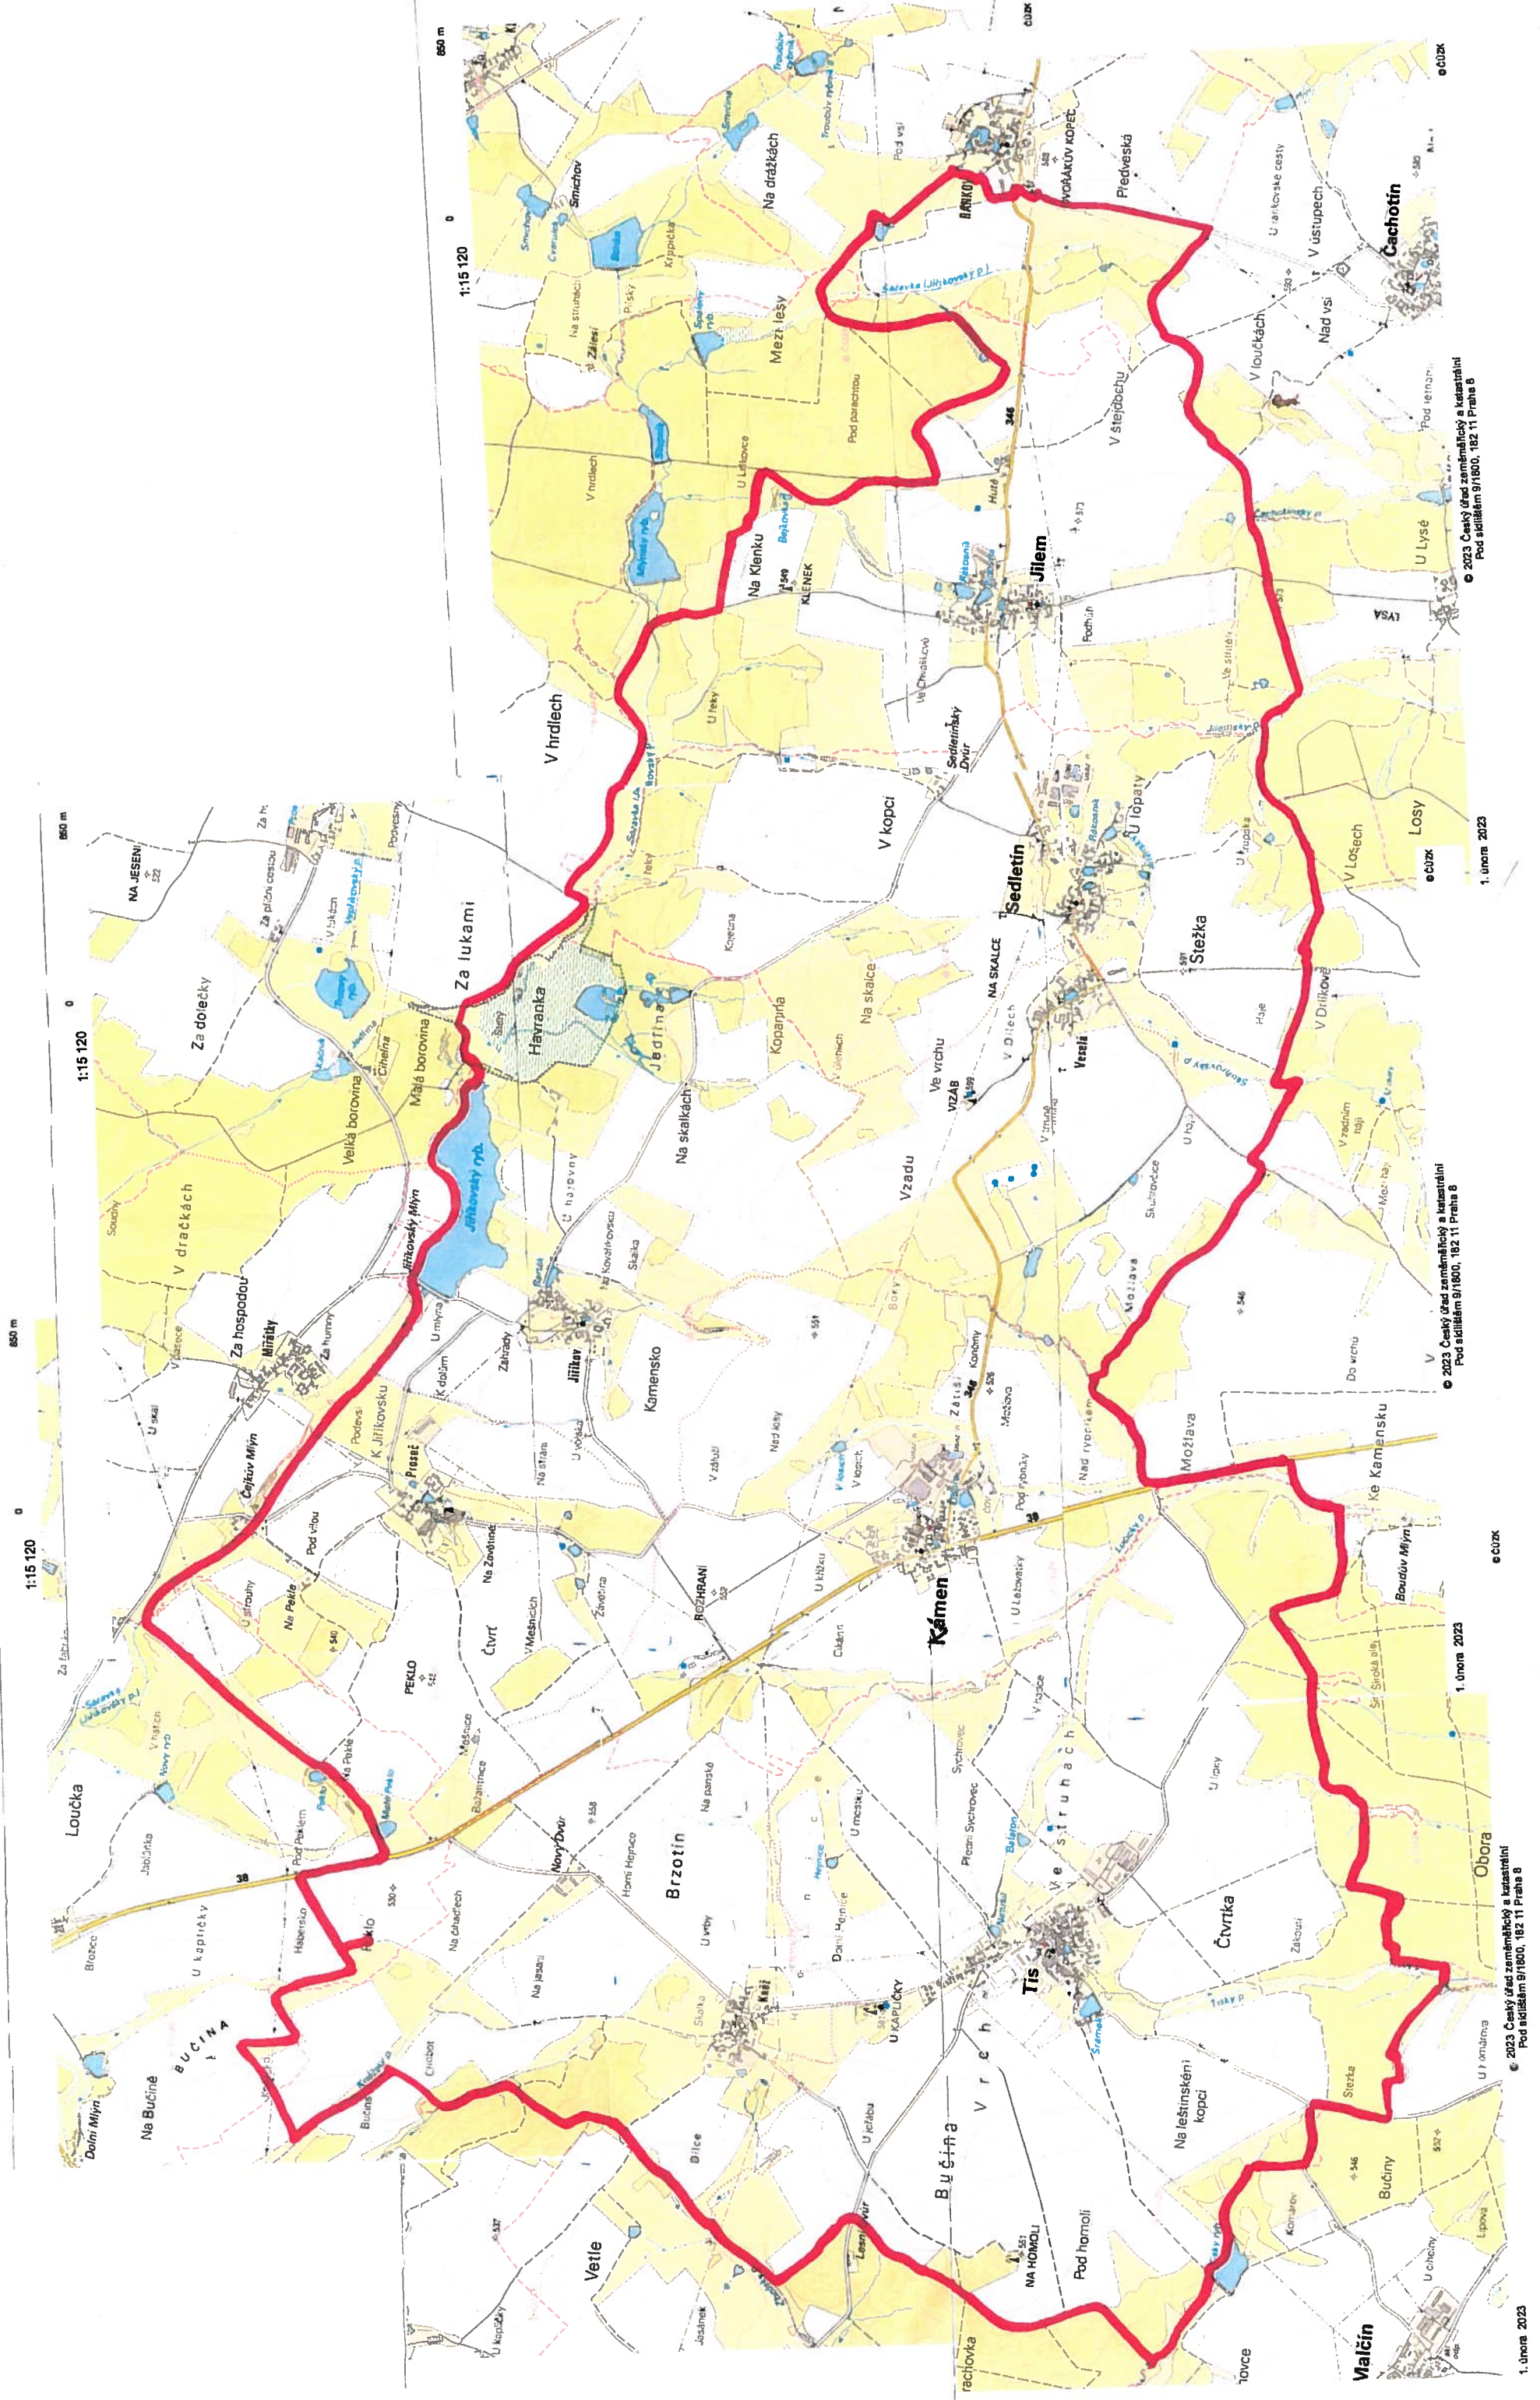

Příloha č. 3 – mapový zářez honitby Kámen u Habrů

1. února 2023

1. února 2023

1. února 2023

© ÚČK